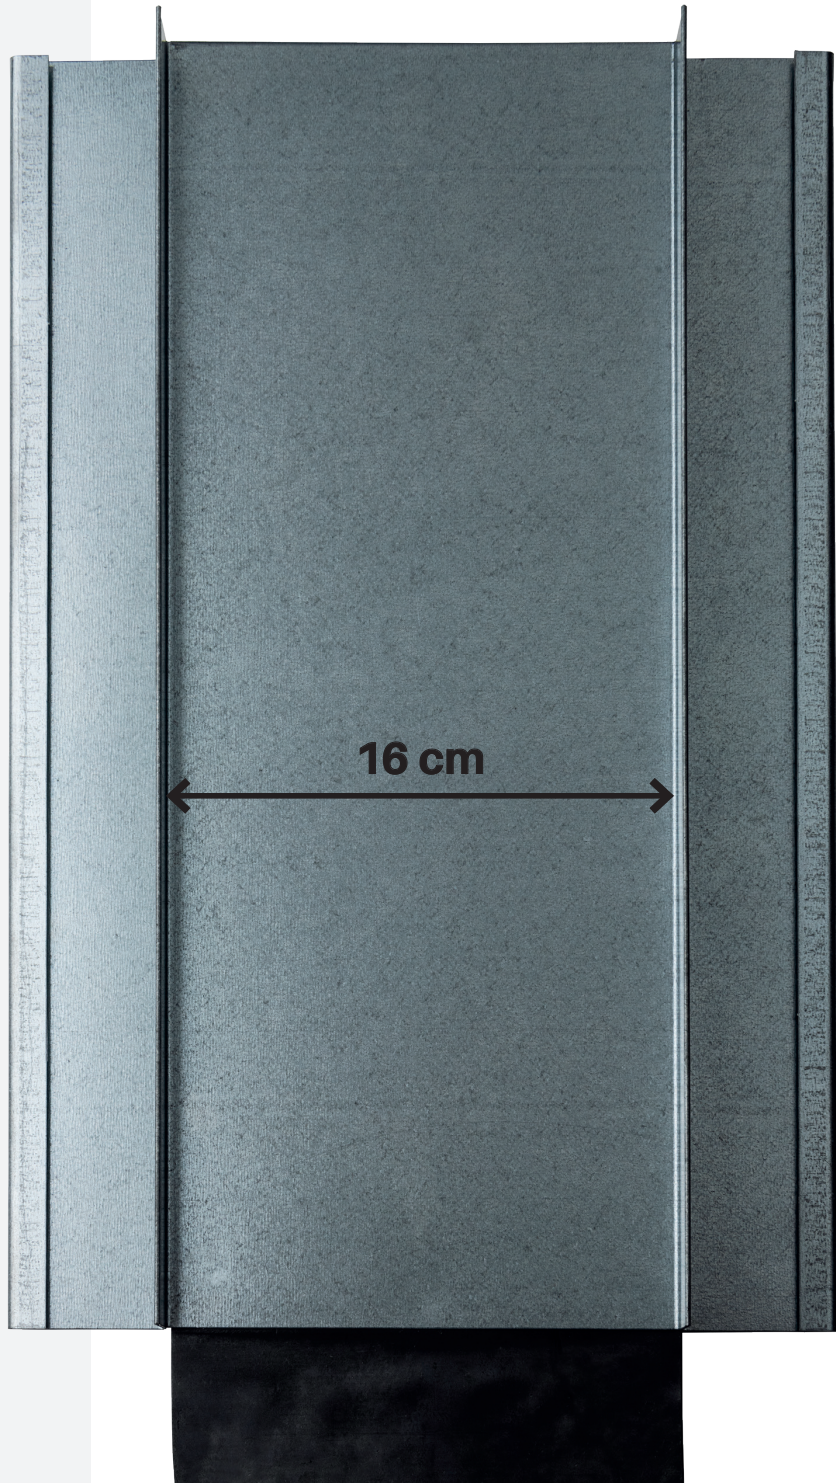

ZIEGEL KÖNIG

UNIVERSAL PV BLECHZIEGEL

ZK Small 16 cm

Passend zu Ziegeltyp:

Braas - Granat 13v
Braas - Rubin 11v
Braas - Rubin 13v
Creaton - Viva
Creaton - Primo
Creaton - Ratio
Creaton - Ratio NEU
Creaton - Terra Optima
Creaton - Mikado Dachstein
Creaton - MZ3
Erlus - Karat
Erlus - Großfalz
Erlus - Reformpfanne SL
Heisterholz - Flachkremper K21
Jacobi - J13V
Mühlacke - Z18
Nelskamp - D13ü
Nelskamp - F13 Classic
Nelskamp - R13S
Pfeiderer - Terra Viva
Rapperswil - P72
Teka - Tonziegel Mod 2
Tondach - Figaro Deluxe
Tondach - Mulde
Wertinger - Flachdachpfanne
Wienerberger - Cosmo 12
Wienerberger - E32
Wienerberger - Universo 14
Winnenden - Z4n
ZZ Zürcher Ziegelein AG - Campa
ZZ Zürcher Ziegelein AG - Pada
ZZ Zürcher Ziegelein AG - Fama

Universal Blechziegel

Deckt bis zu 65 unterschiedliche Ziegeltypen ab.

Verpackung & Lieferung:

pro Karton - 20 Stück
pro Palette - 240 Stück

sales@ziegel-koenig.com

Densys pv5

| Wir liefern. Sie bauen. Den Rest macht die Sonne. | Diese Daten stehen bereit auf www.densys-pv5.de