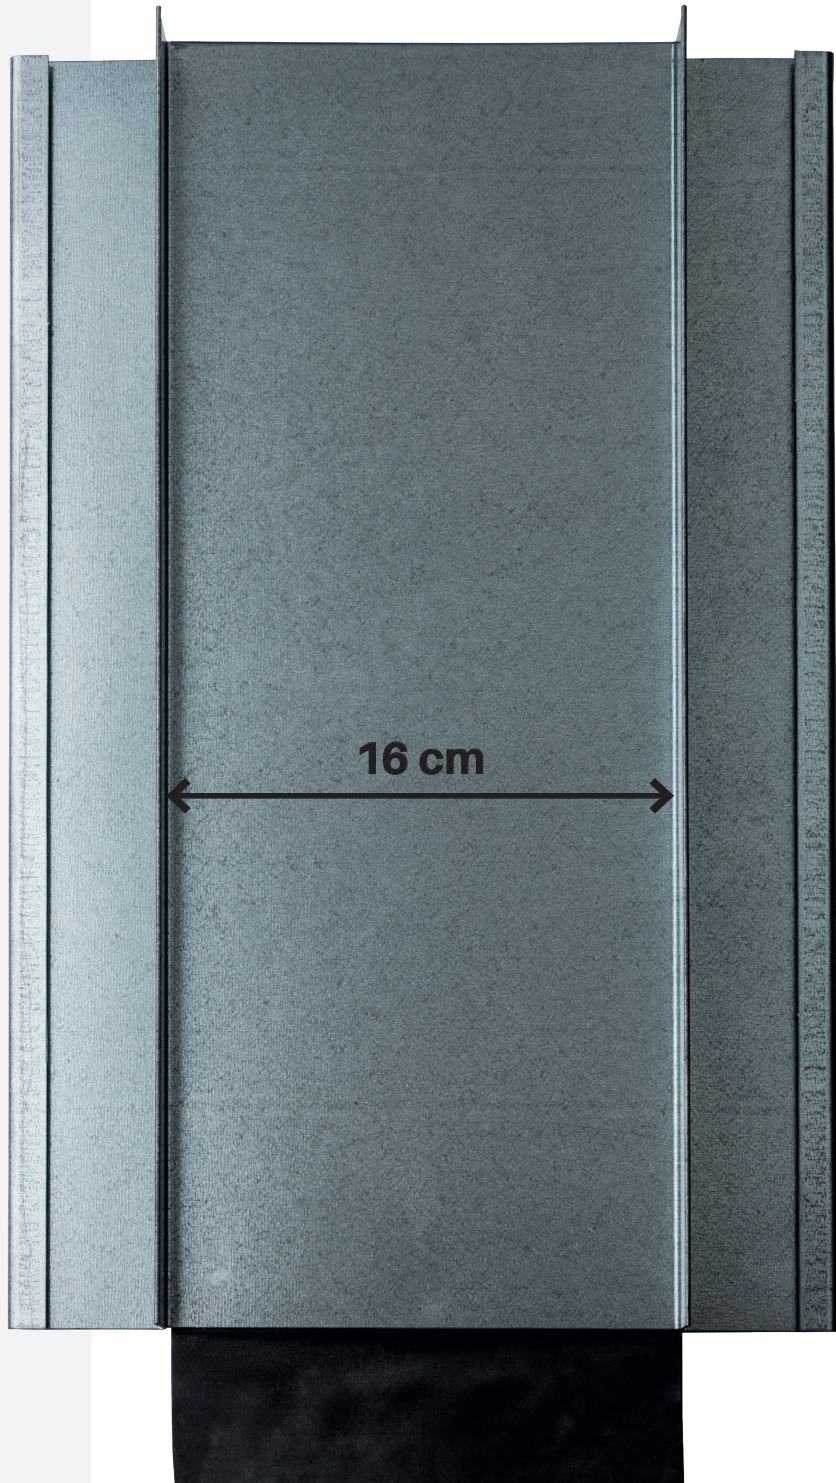

ZIEGEL KÖNIG

UNIVERSAL PV BLECHZIEGEL

ZK Small 16 cm

Passend zu Ziegeltyp:

Braas - Granat 13v
Braas - Rubin 11v
Braas - Rubin 13v
Creaton - Viva
Creaton - Primo
Creaton - Ratio
Creaton - Ratio NEU
Creaton - Terra Optima
Creaton - Mikado Dachstein
Creaton - MZ3
Erlus - Karat
Erlus - Großfalz
Erlus - Reformpfanne SL
Heisterholz - Flachkremper K21
Jacobi - J13V
Mühlacke - Z18
Nelskamp - D13ü
Nelskamp - F13 Classic
Nelskamp - R13S
Pfeiderer - Terra Viva
Rapperswil - P72
Teka - Tonziegel Mod 2
Tondach - Figaro Deluxe
Tondach - Mulde
Wertinger - Flachdachpfanne
Wienerberger - Cosmo 12
Wienerberger - E32
Wienerberger - Universo 14
Winnenden - Z4n
ZZ Zürcher Ziegelein AG - Campa
ZZ Zürcher Ziegelein AG - Pada
ZZ Zürcher Ziegelein AG - Fama

Universal Blechziegel

Deckt bis zu 65 unterschiedliche Ziegeltypen ab.

Verpackung & Lieferung:

pro Karton - 20 Stück
pro Palette - 240 Stück

sales@ziegel-koenig.com

Densys pv5

Wir liefern. Sie bauen. Den Rest macht die Sonne. | Diese Daten stehen bereit auf www.densys-pv5.de