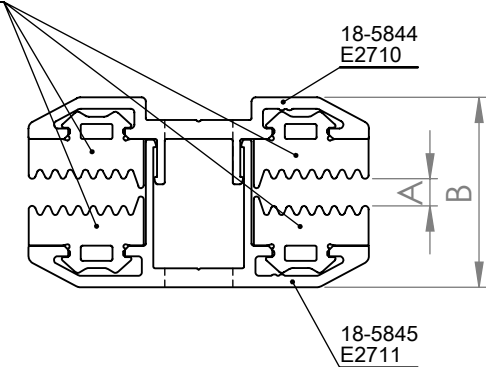

18-5844

18-5845

1643/1  
EPDM Gummi TYP C  
DIN 7863

1643/1  
EPDM Gummi TYP C  
DIN 7863

	min.	max.
A	3,5	7,4
B	25,1	29

Uwagi/Bemerkungen:

Tel. + 48-32-346-17-60  
ul. Kluczborska 29  
41-508 Chorzów  
e-mail: alumero@alumero.pl

Metal Components

Wersję elektroniczną sporządził/  
Elektronische Form erstellt von:

mgr inż. Mirosław Domagalski

Nr rys./Zg.-Nr.:

800323 art.17703

Format/Format:

A4

Rysunek zatwierdził/  
Zeichnung freigegeben:

Nazwa rysunku/Benennung:

ALUMERO Laminatmittelklemme CLICK 5.0 L=100

Indeks/index:

B

Data/Datum:

2014-05-29

Waga/Gewicht:

0,113 kg/0,25 lb

Wir liefern. Sie bauen. Den Rest macht die Sonne.

Wykończenie/Bearbeitung:

Schwarz eloxiert

Material/Material:

EN AW-6063/T66  
EPDM 70 ±5 SHA

Skala/Maßstab:

1:1

Diese Daten stehen bereit auf [www.densys-pv5.de](http://www.densys-pv5.de)